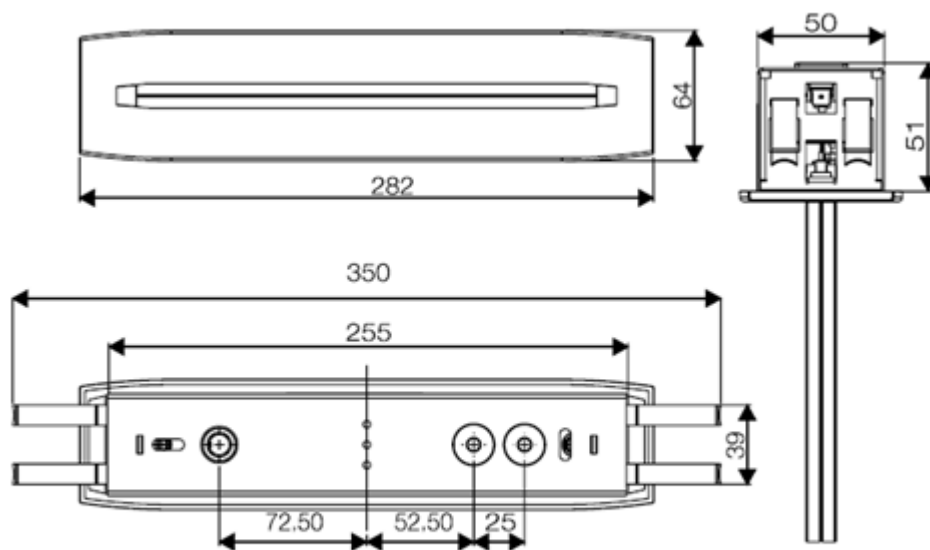

GuideLed 10024 CG-S Plafond inbouw

GuideLed 10024 CG-S Plafond inbouw

De GuideLed signaleringsarmaturen maken deel uit van de revolutionaire GuideLed familie. De GuideLed voor plafondmontage is verkrijgbaar in maar liefst drie verschillende montageversies; opbouw, opbouw door middel van pendels en inbouw. De inzet van revolutionaire technieken zoals de 3-chip led en de lightguide technologie zorgen ervoor dat u altijd verzekerd bent van perfect uitgelichte pictogrammen die zelfs onder omstandigheden met slecht zicht of in erg lichte omgevingen zeer goed zichtbaar zijn. Accessoires en pictogrammen worden niet standaard meegeleverd.

Een compleet GuideLed signaleringsarmatuur bestaat uit een armatuur en een pictogram.

- Laag energieverbruik
- Ultra plat design
- Zeer eenvoudig te installeren

Artikelnummer	40071353613
Functie verlichting / signalering	Dubbelzijdige vluchtwegsignalering
Uitlichting	-
Op-/ inbouw	Inbouw
Voedings systeem	Centraal, CG
Armatuur familie	GuideLed
Functionaliteit P/ NP	Centraal gestuurd
Kleur	Grijs RAL 7035
Lichtbron	LED
EAN-code	4012539321873
Automatische Test (AT)	Nee
Type lichtbron en lampkleur	-
Aantal lichtbronnen	-
Lumenoutput netbedrijf	-
Lumenoutput noodbedrijf	-
Voedingsspanning AC (V)	220-240
Voedingsspanning DC (V)	176-275
Schijnbaar opgenomen vermogen AC (VA)	5,5
Werkelijk opgenomen vermogen AC (W)	2,9
Opgenomen vermogen DC (W)	2,7
Isolatieklasse	II

Beschermingsgraad	IP40
IK	-
Autonomie (uur)	-
Materiaal behuizing	Polycarbonaat
Schemerschakelaar	Nee
Herkenningafstand (m)	20
Temperatuur (°C)	-20 tot +40
Bevestigingsmateriaal bijgesloten	-
Toegepaste batterijen	-
Afmeting product (mm)	282x64x51
Gewicht (kg)	0,7
Garantie	5 jaar