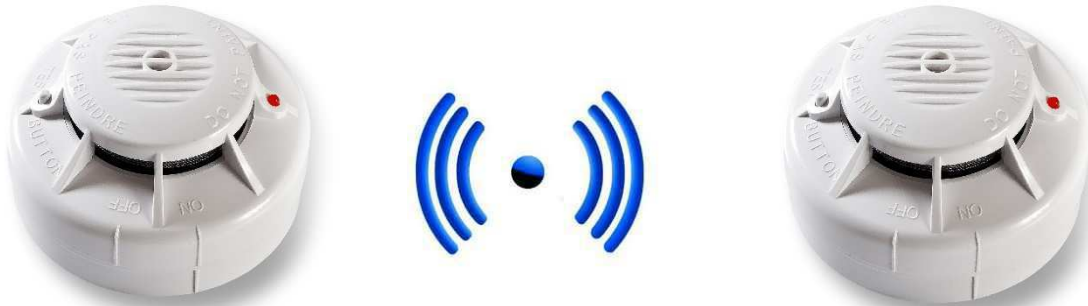

LEVENSDUUR
10 JAAR
ROOKMELDER + BATTERIJ

FITO Profi-line

DRAADLOOS KOPPELBARE OPTISCHE ROOKMELDER 3 VOLT ASD-10QR

ASD-10QR **DRAADLOOS koppelbare optische rookmelder incl. vaste 3V Lithium batterij**

Technische informatie

Roekmelders met dezelfde code doorverbonden reageren op elkaar. Als 1 melder (Master) in alarm of testmodus gaat, zullen de andere rookmelders (Slave) op dezelfde modus reageren. De Master-rookmelder geeft geluids- en lichtsignalen. De Slave-rookmelders in dat geval alleen geluidssignalen. Het alarmsignaal van de Master-rookmelder is een luid pulserend geluid, waar de Slave melders een slepend geluid laten klinken.