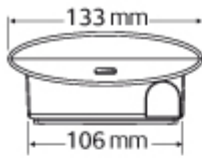

Schemerschakelaar	-
Herkenningafstand (m)	-
Temperatuur (°C)	0-25
Bevestigingsmateriaal bijgesloten	-
Toegepaste batterijen	SubC NiCd, 1.6 Ah
Afmeting product (mm)	345x133x63
Gewicht (kg)	0,9
Garantie	5 jaar FI

5 lux onder armatuur bij h. max. = 2,8 m
H. max où l'on a 5 lux sous le luminaire = 2,8 m