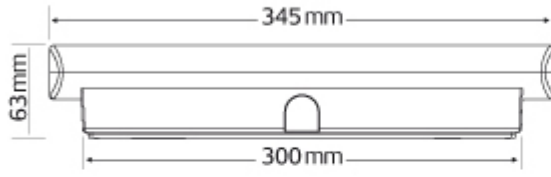

CRONUS EL 8

CRONUS EL 8

Cronus is een complete productlijn die u kunt gebruiken voor uw gehele project. De elliptisch vormgegeven Cronus armaturen zijn inzetbaar als opbouw- / inbouw en of signaleringsarmatuur. Cronus is verkrijgbaar in een aantrekkelijk vormgegeven 8 Watt versie en in een 6 Watt versie. Daar komt bij dat Cronus zeer eenvoudig en snel te installeren is, wat u een hoop tijdwinst oplevert. Een armatuur voor een compleet project

- Een armatuur voor een compleet project
- Eenvoudige montage
- Opbouw, inbouw en signalisatie
- Elliptische vorm

Artikelnummer	185-200-011
Functie verlichting / signalering	Vluchtwegverlichting
Uitlichting	Asymmetrisch
Op-/ inbouw	Opbouw / Inbouw
Voedings systeem	Decentraal
Armatuur familie	Cronus
Functionaliteit P/ NP	Niet-permanent
Kleur	Wit
Lichtbron	Fluorescentielamp
EAN-code	8714112066596
Automatische Test (AT)	Nee
Type lichtbron en lampkleur	Fluorescentielamp, 8W
Aantal lichtbronnen	1
Lumenoutput netbedrijf	-
Lumenoutput noodbedrijf	150
Voedingsspanning AC (V)	230
Voedingsspanning DC (V)	-
Schijnbaar opgenomen vermogen AC (VA)	0,9
Werkelijk opgenomen vermogen AC (W)	0,8
Opgenomen vermogen DC (W)	-
Isolatieklasse	II
Beschermingsgraad	IP40
IK	06
Autonomie (uur)	1
Materiaal behuizing	Polycarbonaat

Schemerschakelaar	-
Herkenningafstand (m)	-
Temperatuur (°C)	0-25
Bevestigingsmateriaal bijgesloten	-
Toegepaste batterijen	SubC NiCd, 1.6 Ah
Afmeting product (mm)	345x133x63
Gewicht (kg)	0,9
Garantie	5 jaar FI