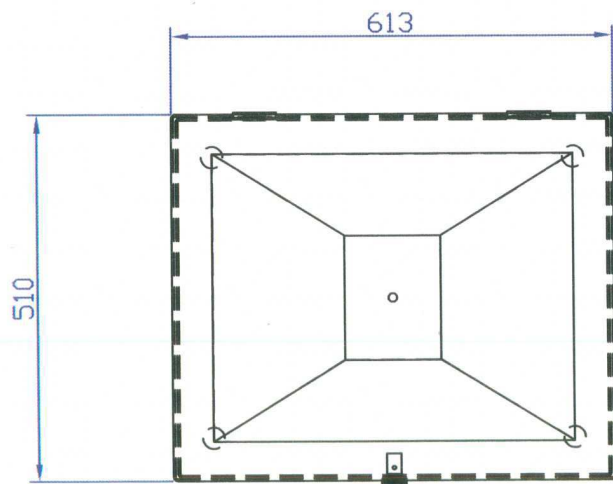

wanddikte: 3mm
 kleur buitenkant: rood
 kleur binnenkant: grijs

Schaal: 1:10		Deze tekening is eigendom van Alpmat B.V. en mag zonder haar schriftelijke toestemming niet aan derden ter inzage worden verstrekt noch worden gekopieerd, noch worden overgedragen in welke vorm dan ook.
Getekend	08-09-2020	
Gezien		

Brandslangkast 600 x 500 x 250 mm

RH BRANDBEVEILIGING
 WIJ HELPEN U UIT DE BRAND!

Formaat

Tekening

Wijziging dd.

A4

21-8-250