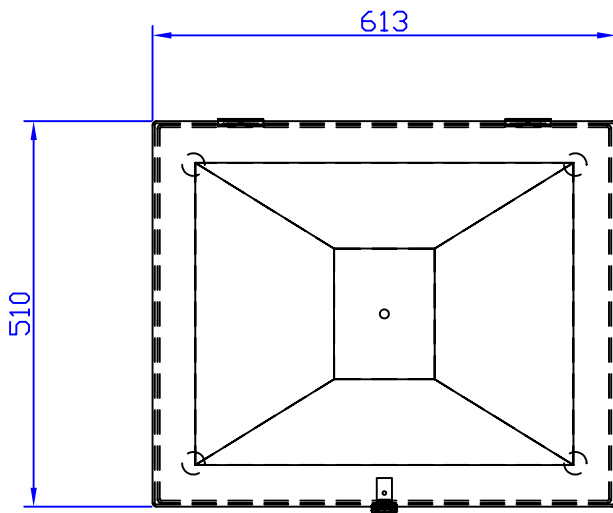

wanddikte: 3mm  
 kleur buitenkant: rood  
 kleur binnenkant: grijs

Schaal: 1:10		Deze tekening is eigendom van Alpmat B.V. en mag zonder haar schriftelijke toestemming niet aan derden ter inzage worden verstrekt noch worden gekopieerd, noch worden overgedragen in welke vorm dan ook.
Getekend	08-09-2020	
Gezien		

## Brandslangkast 600 x 500 x 180 mm

Formaat	Tekening	Wijziging dd.
A4	21-8-180	