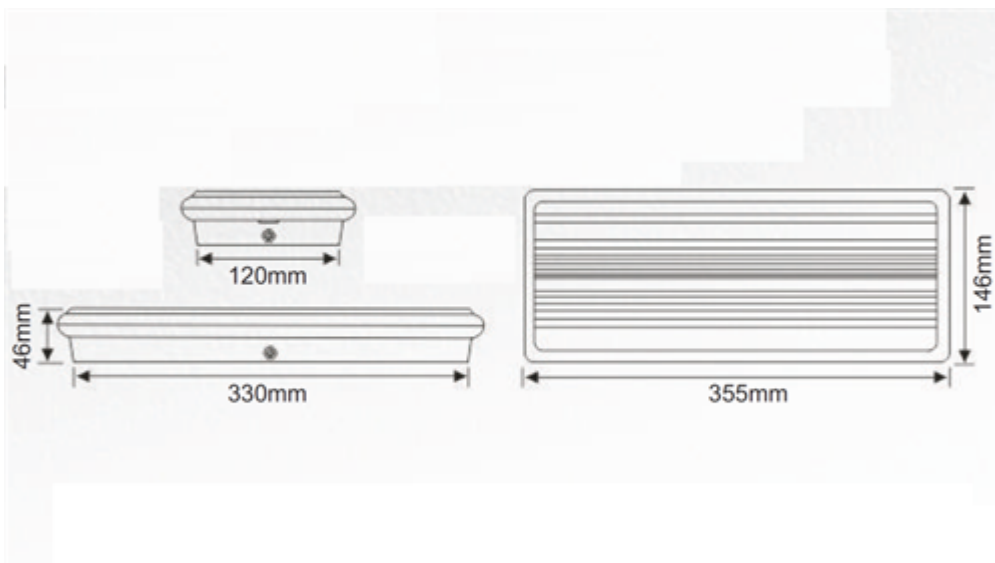

### BASIC P

Basic is een kwaliteitsproduct waarbij veel aandacht is besteed aan eenvoud en gemak. Dit universeel decentraal opbouwarmatuur is uitermate geschikt voor kleinere locaties zoals cafés en kleinschalige kantoorpanden. Basic is een permanent armatuur, maar is eenvoudig om te schakelen naar niet-permanent. Naast vluchtwegverlichting is de armatuur met pictogramsticker ook geschikt voor enkelzijdige vluchtwegsignalering. Indien u dit wenst, is met behulp van de trapeziumkap of de perspex pictogramplaat, ook dubbelzijdige signalering mogelijk. Uiteraard voldoet Basic aan alle eisen die aan decentrale noodverlichting worden gesteld.

- Goede prijs/ kwaliteit verhouding
- Universeel toepasbaar eenvoudig armatuur
- Manuele test door middel van magneet

Artikelnummer	185-001-001
Functie verlichting / signalering	Enkelzijdige vluchtwegsignalering / Vluchtwegverlichting
Uitlichting	Asymmetrisch / Pictogram
Op-/ inbouw	Opbouw
Voedings systeem	Decentraal
Armatuur familie	Basic
Functionaliteit P/ NP	Permanent/ niet-permanent
Kleur	Wit
Lichtbron	Fluorescentielamp
EAN-code	8714112055149
Automatische Test (AT)	Nee
Type lichtbron en lampkleur	Fluorescentielamp, 8W
Aantal lichtbronnen	1
Lumenoutput netbedrijf	-
Lumenoutput noodbedrijf	200
Voedingsspanning AC (V)	230
Voedingsspanning DC (V)	-
Schijnbaar opgenomen vermogen AC (VA)	9,6
Werkelijk opgenomen vermogen AC (W)	9,1
Opgenomen vermogen DC (W)	-
Isolatieklasse	II
Beschermingsgraad	IP40
IK	-
Autonomie (uur)	1

Materiaal behuizing	Polycarbonaat
Schemerschakelaar	-
Herkenningafstand (m)	22
Temperatuur (°C)	0-25
Bevestigingsmateriaal bijgesloten	-
Toegepaste batterijen	SubC NiCd, 1.6 Ah
Afmeting product (mm)	355x145x46
Gewicht (kg)	1,1
Garantie	5 jaar FI