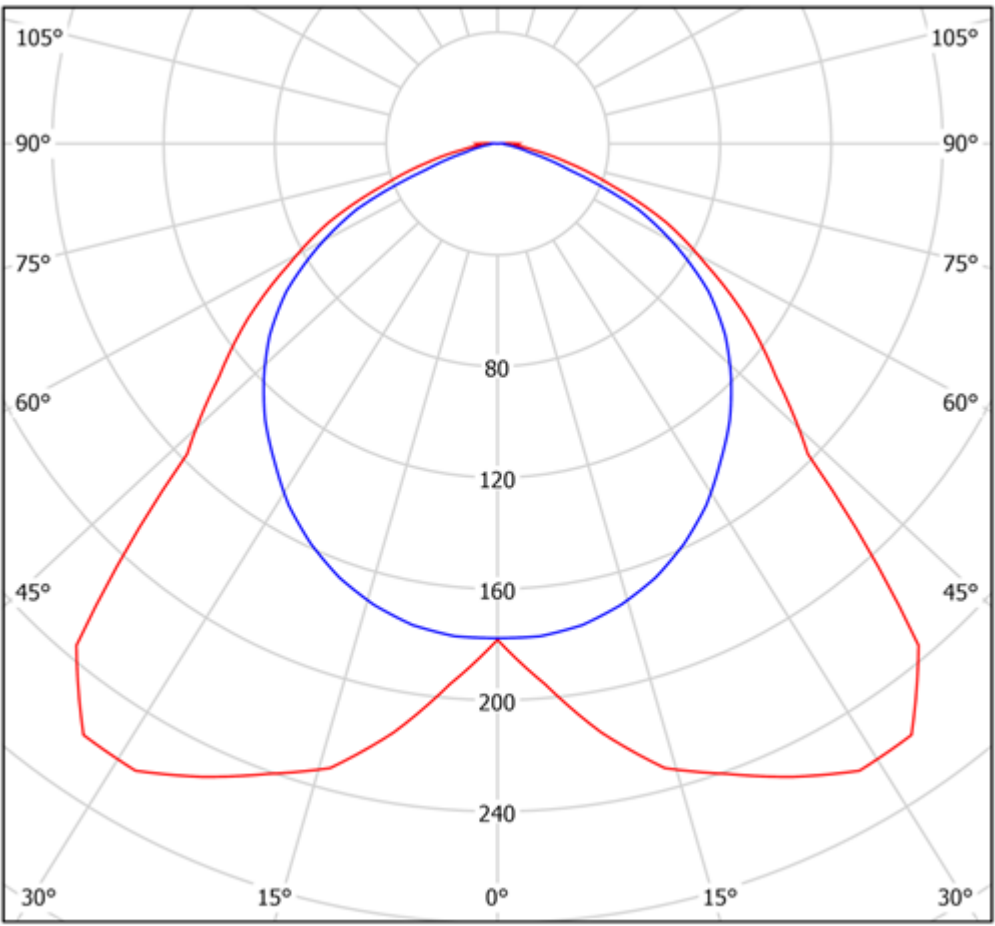

**Basic P-(AT)**

Spacing, 0,5 lux

<b>h.</b>				
2,6	5,00	12,25	11,40	5,70
2,8	5,10	12,50	11,80	5,90
3,0	5,20	12,75	12,25	6,10
3,5	5,55	13,85	13,05	6,50
4,0	5,70	14,50	13,55	6,75
4,5	6,00	15,10	14,20	7,10
5,0	6,20	15,80	14,45	7,25
5,5	6,40	16,15	14,95	7,45
6,0	6,70	16,65	15,20	7,60
7,0	7,10	17,50	15,60	7,80
8,0	7,40	18,45	15,65	7,85
9,0	7,35	19,50	15,45	7,75
10,0	6,90	20,15	15,05	7,50

**Basic P-(AT)**

Spacing, 1 lux

<b>h.</b>				
2,6	4,00	10,00	9,30	3,65
2,8	4,05	10,25	9,55	3,75
3,0	4,15	10,35	9,85	3,80
3,5	4,35	11,10	10,20	3,90
4,0	4,60	11,45	10,65	3,90
4,5	4,90	12,05	10,80	3,85
5,0	5,05	12,40	11,05	3,75
5,5	5,20	12,85	11,05	3,60
6,0	5,25	13,45	11,05	3,35
7,0	4,95	14,20	10,70	2,55