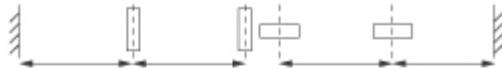

Basic P-(AT)

Spacing, 0,5 lux

h.				
2,6	5,00	12,25	11,40	5,70
2,8	5,10	12,50	11,80	5,90
3,0	5,20	12,75	12,25	6,10
3,5	5,55	13,85	13,05	6,50
4,0	5,70	14,50	13,55	6,75
4,5	6,00	15,10	14,20	7,10
5,0	6,20	15,80	14,45	7,25
5,5	6,40	16,15	14,95	7,45
6,0	6,70	16,65	15,20	7,60
7,0	7,10	17,50	15,60	7,80
8,0	7,40	18,45	15,65	7,85
9,0	7,35	19,50	15,45	7,75
10,0	6,90	20,15	15,05	7,50