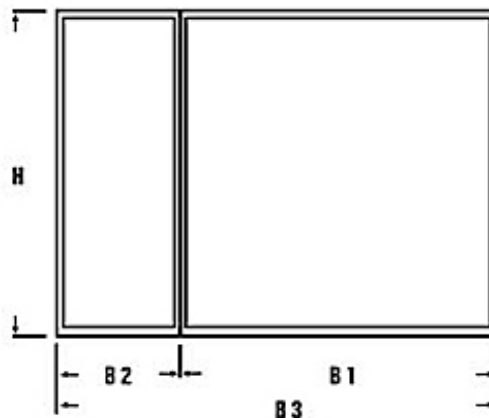

Maatvoering Haspelkasten

| Haspel | Kast | | | |
|----------------|---------------|------------|------------|------------|
| Type | Type | H mm | B mm | D mm |
| 480-110 | 480-A3 | 800 | 700 | 205 |
| 480-155 | 480-A4 | 800 | 700 | 250 |
| 600-060 | 600-A5 | 950 | 850 | 155 |
| 600-090 | 600-A6 | 950 | 850 | 185 |
| 600-155 | 600-A8 | 950 | 850 | 250 |

| Combi | Kast | | | | | |
|---------|--------|------|-------|-------|-------|------|
| Type | Type | H mm | B1 mm | B2 mm | B3 mm | D mm |
| 600-090 | 600-B4 | 950 | 850 | 300 | 1150 | 185 |
| 600-155 | 600-B8 | 950 | 850 | 300 | 1150 | 250 |