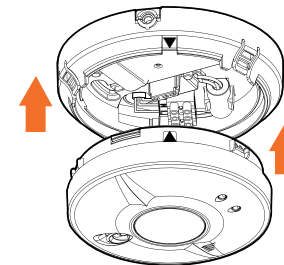

Push-Fit opbouwsokkel

Ideaal voor renovatie of draadloos uitbreiden van een bestaand netwerk.

Dit unieke Push-Fit systeem is speciaal ontworpen om een snelle en eenvoudige installatie te garanderen.

1

Monteer de Push-Fit opbouwsokkel op het plafond

2

Sluit de bekabeling aan op de connector via de zijkant of onderkant

3

Plaats de pijlen tegenover elkaar en druk de melder op de opbouwsokkel