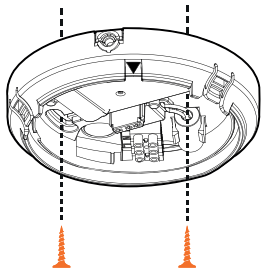

Push-Fit opbouwsokkel

Ideaal voor renovatie of draadloos uitbreiden van een bestaand netwerk.

Dit unieke Push-Fit systeem is speciaal ontworpen om een snelle en eenvoudige installatie te garanderen.

1

Monteer de Push-Fit opbouwsokkel op het plafond