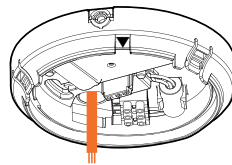

Push-Fit opbouwsokkel

Ideaal voor renovatie of draadloos uitbreiden van een bestaand netwerk.

Dit unieke Push-Fit systeem is speciaal ontworpen om een snelle en eenvoudige installatie te garanderen.

1

Monteer de Push-Fit opbouwsokkel op het plafond

2

Sluit de bekabeling aan op de connector via de zijkant of onderkant

3

Plaats de pijlen tegenover elkaar en druk de melder op de opbouwsokkel