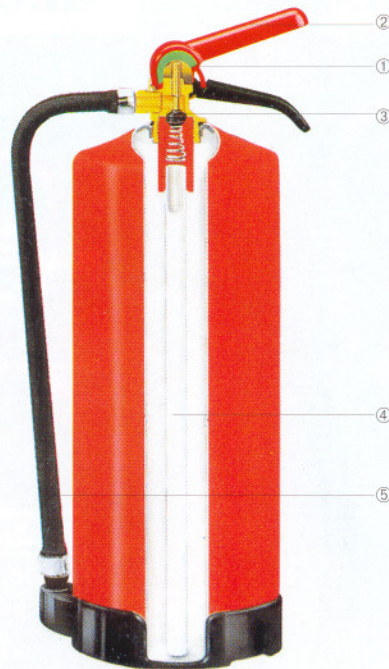

DOORSNEDE GLORIA POEDERBLUSSER

FUNCTIE'S:

- ① borgpen verwijderen en de slang uit de houder nemen.
- ② drukhevel indrukken, ventielspindel ③ opent het ventiel
- ④ stijgbuis, het bluspoeder stroomt door de stijgbuis in de slang.

Technische gegevens:

type	rijks-type keur	gewicht v/h gevulde apparaat	blus-middel	hoeveelheid blusmiddel kg	drijf-stof	werk-druk	sput-duur	werp-lengte mtr.	temperatuur-bereik	afmetingen	hoogte mm.	breedte mm.	diepte mm.
PD 6 GA	1141	8,8	Adex	6	stikstof	15	18	6	-20° C/+60° C	500	270	160	
PD 9 GA	1141	13,3	Adex	9	stikstof	15	15	7	-20° C/+60° C	500	265	200	
PD 12 GA	1141	16,9	Adex	12	stikstof	15	20	7	-20° C/+60° C	590	265	200