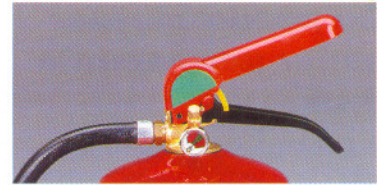

AFB. 1.: wandbeugel
AFB. 2.: speciale truckbeugel
AFB. 3.: Check-Control