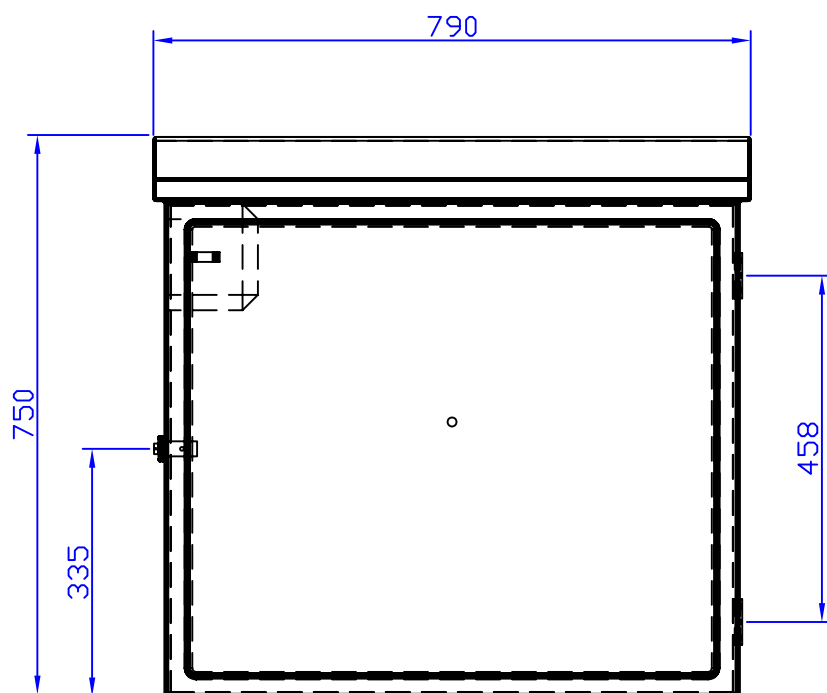

Wanddikte: 3mm
 Achterwand: 10mm
 Dikte deur: 7mm

Kleur buiten: rood
 Kleur binnen: grijs

Afdichting: rubber

Schaal: 1:10	
Getekend	08-09-2020
Gezien	

Brandslangkast 740 x 760 x 250 mm

RH BRANDBEVEILIGING WIJ HELPEN U UIT DE BRAND!	Formaat	Tekening	Wijziging dd.
	A4	21-4-250	